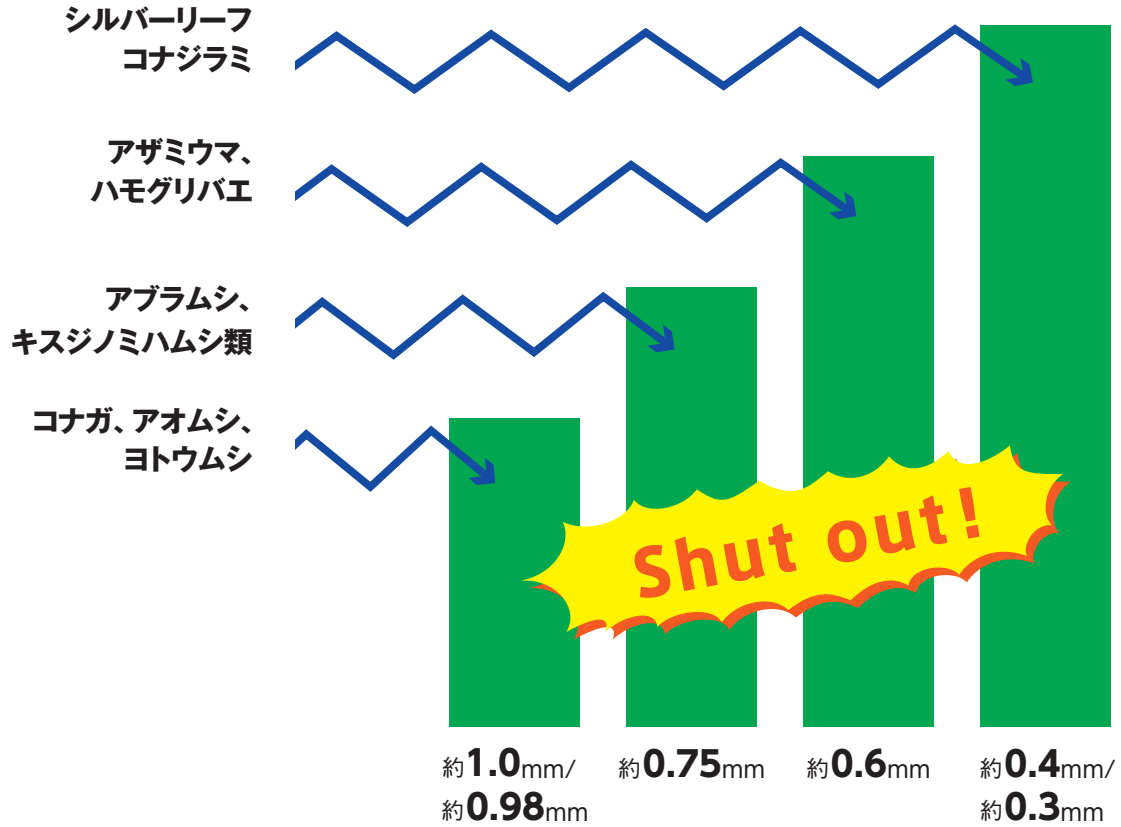

製品規格 ※原反幅の組み合わせで、ご希望のサイズ加工も承ります。

品名	品番	目合い	規格		開口率	透光率
			巾(cm)	長さ(m)		
ダイオ サンシャイン [®] 虫バリア	GK-2900	約0.75mm	90、135、150、180、210	100	約70%	約85%

強度、耐久性、耐候性抜群 防虫ネット

ダイオ 強力サンシャイン®

目合い
約**0.98**mm
(N-2220)

目合い
約**0.6**mm
(N-3230)

特徴

- ・ 耐久性 & 耐候性に優れた太糸を採用
- ・ 台風被害地区など強度を要する地域に最適
- ・ 目ズレが少なく、強風緩和効果あり

対象害虫

- ・ コナガ、ヨトウムシ類 (N-2220)
- ・ アザミウマ、キスジノミハムシ類 (N-3230)

用途

- ・ 平張り
- ・ 全面張り
- ・ ハウスサイド

製品規格 ※原反幅の組み合わせで、ご希望のサイズ加工も承ります。

品名	品番	目合い	規格		開口率	透光率
			巾(cm)	長さ(m)		
ダイオ 強力サンシャイン®	N-2220	約0.98mm	93、135、180、220、270、320、360、400、630、830	100	約68%	約90%
ダイオ 強力サンシャイン®	N-3230	約0.6mm	90、135、180、225、300、400	100	約55%	約87%

目合い

から選ぶ

〈侵入防止効果のある害虫例〉

機能

から選ぶ

通気性重視

品番/目合い	通気性	開口率	糸の太さ
S-2000 1.0mm (標準)		71%	●
N-2900 0.75mm		70%	●
N-3330 0.6mm		66%	●
N-4700 0.4mm		62%	●
NST-5500 0.3mm		62%	●

目合いが細かくなっても開口率は同等(ほぼ同等)