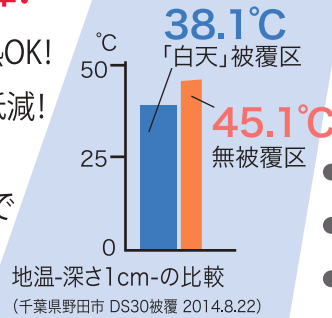

〈ご注意〉

1. 本製品は農業用資材です。表示された用途以外では使用しないでください。
   - 本製品は性質上、収縮する場合がありますので余裕をもって展張してください。
   - 本製品をハウス内で使用する場合、水滴による太陽光の取れんにより、製品が融ける恐れがあります。(レンズ現象)
   - 本製品は焼却時に、有毒ガスを発生する成分を含んでいませんが、廃棄の際は、法令・条例の定める方法にて処分してください。
2. ※遮光率、温度等のデータは、当社測定値であり、保証値ではありません。
   ※本製品は、改良のため、予告なく仕様変更する場合があります。

品番	遮光率(約)	色	巾(約)	長さ(約)	重量(約)
DS30 (低遮光タイプ)	30~35%	ホワイト	200cm	100m	34g/m²
DS40 (中遮光タイプ)	40~45%				

材質:UV剤入りポリエチレン (日本製) ●ハウスに合わせて巾・長さ共に、ご希望サイズに加工いたします。ハトメ付け、ロープ縫い込みも承ります。

株式会社 イノベックス

Facebookはこちら

本社 東京都中央区明石町8番1号 聖路加タワー13階 TEL. 03-6830-3019
大阪支店 大阪府大阪市中央区久太郎町1丁目4番8号 NTPR堺筋本町ビル11階 TEL. 06-6266-1016
九州支店 福岡県福岡市中央区天神4丁目4番26号 ベストアメニティ天神ビル7階 TEL. 092-761-6502
ホームページ: <https://www.innovex-w.co.jp/>
Facebook: <https://www.facebook.com/diokasei/>

代理店