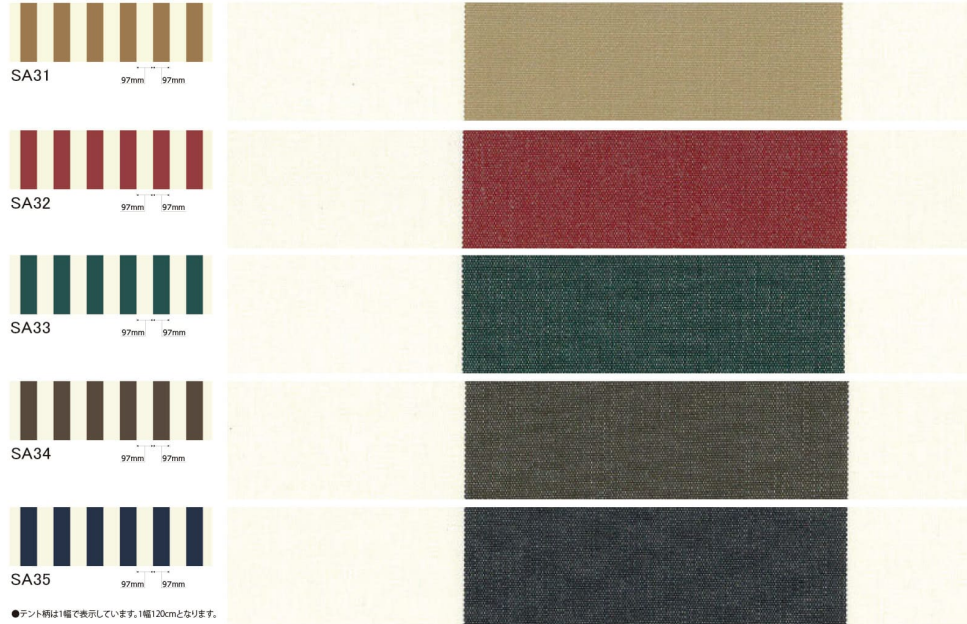

ホワイト × カラーの鮮やかなハーモニー。飽きのこないスタンダードなストライプ。

Quality Sample

ご注意:
●幅縫ぎの場合には、布目を一定方向に揃えてお取り付けください。●裏面に樹脂コーティングを施しています。日光が当たると変色を促進する原因となりますので、ご注意ください。●ロットにより色相差がありますので、同一ロットによりご使用ください。●装飾テントの樹脂加工品に比べて耐水性が落ちます。取り付け場所・露条件により雨が漏る可能性がありますのでご注意ください。●濡れたままで放置されるとカビが発生する事がありますので十分に乾かしてご使用ください。(防カビ加工を施してありません)●生地裏面に樹脂コーティングを施してある為、表面の色目より裏面は濃色になります。予めご了承ください。●商品の色は印刷のため実際の色とは異なります。

シャガールアート商品情報

■材 質 / 再生ポリエステル100%
■防炎製品認定番号 / F-28346
■規 格 / 120cm × 50m 乱
■表 面 処 理 / 撥水加工

リズムカルで変化のある洗練されたデザインのストライプ。