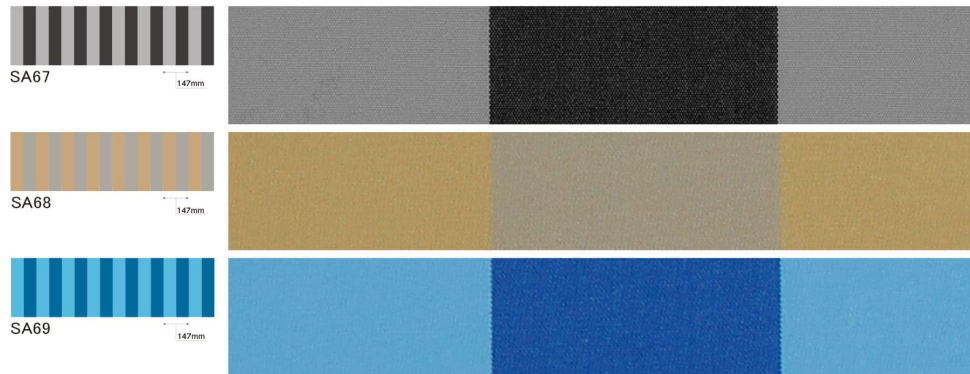

シンプルなストライプは汎用性が高く様々な空間を演出します。