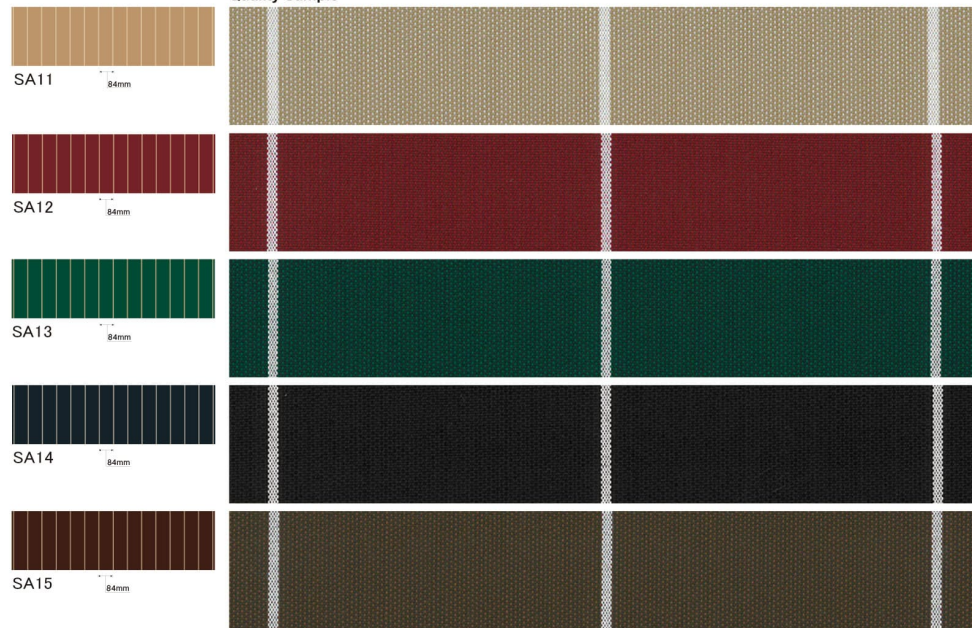

シャガールのアート製品情報

■材 質/再生ポリエステル100%
■防炎製品認定番号/F-28346
■規 格/120cm×50m乱
■表 面 処 理/撥水加工

シンプルな細ラインがアクセントの上質なストライプ。

Quality Sample