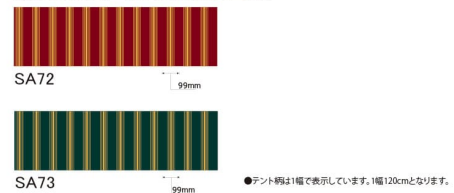

深見のあるカラーのシックなストライプ。

●テント柄は1幅で表示しています。1幅120cmとなります。