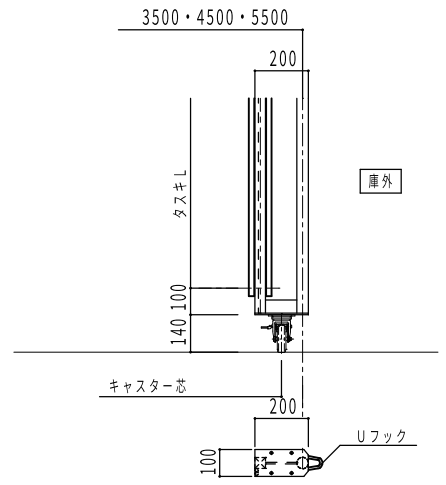

カーテン用糸入り透明

糸入り透明

防炎認定品とは?

財団法人日本防災協会により認定を受けた商品です。防炎加工をしているので着火しても燃え広がることはありません。

さまざまな用途で大活躍!

- 建物の改修工事の為、収納物の仮置き場として使用
- サイズ：5.5m × 6m × 2.8m

- 製品の仮置き場
- サイズ：5.5m × 6m × 2.8m

- 鉄骨塗装用
- サイズ：4.5m × 6m × 2.8m

- 出荷製品の仮置き場
- サイズ：5.5m × 6m × 2.8m

選べるサイズは24サイズ！

高さ2800の場合は納品時に運搬スタッフによるジョイント材の組付を行います。

《H2300タイプ》

| 間口 | 奥行 | 高さ | 本体重量kg |
|------------------|------|------------------|--------|
| 3500 有効(3098) | 3000 | 2602 有効(2100) | 295 |
| | 4000 | | 355 |
| | 5000 | | 395 |
| | 6000 | | 445 |
| 4500 有効(4098) | 3000 | 2678 有効(2100) | 310 |
| | 4000 | | 370 |
| | 5000 | | 410 |
| | 6000 | | 465 |
| 5500 有効(5098) | 3000 | 2753 有効(2100) | 380 |
| | 4000 | | 465 |
| | 5000 | | 520 |
| | 6000 | | 595 |

《H2800タイプ》

| 間口 | 奥行 | 高さ | 本体重量kg |
|------------------|------|------------------|--------|
| 3500 有効(3098) | 3000 | 3103 有効(2600) | 320 |
| | 4000 | | 410 |
| | 5000 | | 460 |
| | 6000 | | 540 |
| 4500 有効(4098) | 3000 | 3178 有効(2600) | 340 |
| | 4000 | | 425 |
| | 5000 | | 465 |
| | 6000 | | 555 |
| 5500 有効(5098) | 3000 | 3253 有効(2600) | 405 |
| | 4000 | | 520 |
| | 5000 | | 585 |
| | 6000 | | 696 |