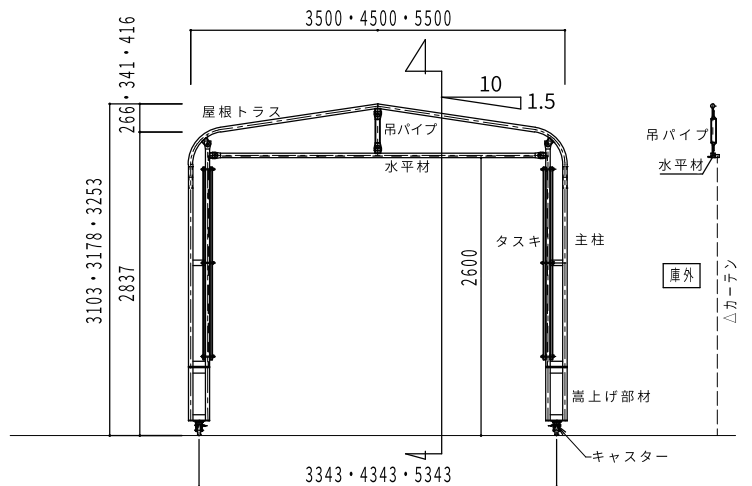

- 出荷製品の仮置き場
- サイズ：5.5m × 6m × 2.8m

選べるサイズは24サイズ！

高さ2800の場合は納品時に運搬スタッフによるジョイント材の組付を行います。

《H2300タイプ》

| 間口 | 奥行 | 高さ | 本体重量kg |
|------------------|------|------------------|--------|
| 3500 有効(3098) | 3000 | 2602 有効(2100) | 295 |
| | 4000 | | 355 |
| | 5000 | | 395 |
| | 6000 | | 445 |
| 4500 有効(4098) | 3000 | 2678 有効(2100) | 310 |
| | 4000 | | 370 |
| | 5000 | | 410 |
| | 6000 | | 465 |
| 5500 有効(5098) | 3000 | 2753 有効(2100) | 380 |
| | 4000 | | 465 |
| | 5000 | | 520 |
| | 6000 | | 595 |

《H2800タイプ》

| 間口 | 奥行 | 高さ | 本体重量kg |
|------------------|------|------------------|--------|
| 3500 有効(3098) | 3000 | 3103 有効(2600) | 320 |
| | 4000 | | 410 |
| | 5000 | | 460 |
| | 6000 | | 540 |
| 4500 有効(4098) | 3000 | 3178 有効(2600) | 340 |
| | 4000 | | 425 |
| | 5000 | | 465 |
| | 6000 | | 555 |
| 5500 有効(5098) | 3000 | 3253 有効(2600) | 405 |
| | 4000 | | 520 |
| | 5000 | | 585 |
| | 6000 | | 696 |