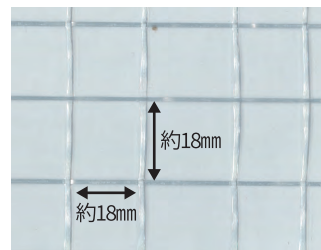

固定胴縁

- たたんでコンパクトに収納できます。
- 移動する場合は付属の固定胴縁を使用して下さい。固定胴縁は伸縮固定用として使用できます。

選べる本体・カーテンカラーは24色

| | | | | | |
|-----------|---------|-----------|--------|---------|------|
| | | | | | |
| ネイビー | ロイヤルブルー | ライトブルー | アクアブルー | ダークグリーン | グリーン |
| | | | | | |
| フォレストグリーン | スカイグリーン | エメラルドグリーン | ワサビ | ライトグリーン | イエロー |
| | | | | | |
| ワインレッド | レッド | ピーチ | オレンジ | アイボリー | クリーム |
| | | | | | |
| ベージュ | ブラウン | ブラック | ダークグレー | グレー | ホワイト |

カーテン用糸入り透明

糸入り透明

防炎認定品とは?

財団法人日本防災協会により認定を受けた商品です。防炎加工をしているので着火しても燃え広がることはありません。

さまざまな用途で大活躍!

- 建物の改修工事の為、収納物の仮置き場として使用
- サイズ：5.5m × 6m × 2.8m

- 製品の仮置き場
- サイズ：5.5m × 6m × 2.8m

- 鉄骨塗装用
- サイズ：4.5m × 6m × 2.8m

- 出荷製品の仮置き場
- サイズ：5.5m × 6m × 2.8m

選べるサイズは24サイズ！

高さ2800の場合は納品時に運搬スタッフによるジョイント材の組付を行います。

《H2300タイプ》

| 間口 | 奥行 | 高さ | 本体重量kg |
|------------------|------|------------------|--------|
| 3500 有効(3098) | 3000 | 2602 有効(2100) | 295 |
| | 4000 | | 355 |
| | 5000 | | 395 |
| | 6000 | | 445 |
| 4500 有効(4098) | 3000 | 2678 有効(2100) | 310 |
| | 4000 | | 370 |
| | 5000 | | 410 |
| | 6000 | | 465 |
| 5500 有効(5098) | 3000 | 2753 有効(2100) | 380 |
| | 4000 | | 465 |
| | 5000 | | 520 |
| | 6000 | | 595 |