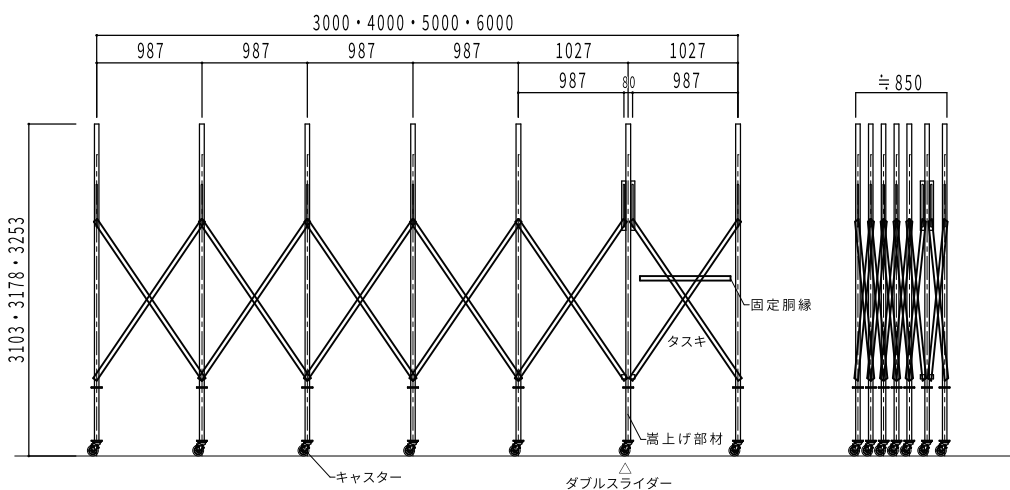

カーテン用糸入り透明

糸入り透明

防炎認定品とは?

財団法人日本防災協会により認定を受けた商品です。防炎加工をしているので着火しても燃え広がることはありません。

さまざまな用途で大活躍!

- 建物の改修工事の為、収納物の仮置き場として使用
- サイズ：5.5m × 6m × 2.8m

- 製品の仮置き場
- サイズ：5.5m × 6m × 2.8m

- 鉄骨塗装用
- サイズ：4.5m × 6m × 2.8m

- 出荷製品の仮置き場
- サイズ：5.5m × 6m × 2.8m

選べるサイズは24サイズ！

高さ2800の場合は納品時に運搬スタッフによるジョイント材の組付を行います。

《H2300タイプ》

| 間口 | 奥行 | 高さ | 本体重量kg |
|------------------|------|------------------|--------|
| 3500 有効(3098) | 3000 | 2602 有効(2100) | 295 |
| | 4000 | | 355 |
| | 5000 | | 395 |
| | 6000 | | 445 |
| 4500 有効(4098) | 3000 | 2678 有効(2100) | 310 |
| | 4000 | | 370 |
| | 5000 | | 410 |
| | 6000 | | 465 |
| 5500 有効(5098) | 3000 | 2753 有効(2100) | 380 |
| | 4000 | | 465 |
| | 5000 | | 520 |
| | 6000 | | 595 |

《H2800タイプ》

| 間口 | 奥行 | 高さ | 本体重量kg |
|------------------|------|------------------|--------|
| 3500 有効(3098) | 3000 | 3103 有効(2600) | 320 |
| | 4000 | | 410 |
| | 5000 | | 460 |
| | 6000 | | 540 |
| 4500 有効(4098) | 3000 | 3178 有効(2600) | 340 |
| | 4000 | | 425 |
| | 5000 | | 465 |
| | 6000 | | 555 |
| 5500 有効(5098) | 3000 | 3253 有効(2600) | 405 |
| | 4000 | | 520 |
| | 5000 | | 585 |
| | 6000 | | 696 |