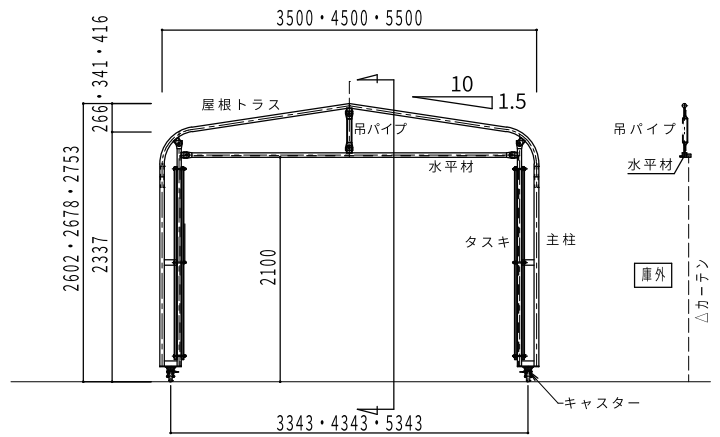

カーテン用糸入り透明

糸入り透明

防炎認定品とは?

財団法人日本防災協会により認定を受けた商品です。防炎加工をしているので着火しても燃え広がることはありません。

さまざまな用途で大活躍!

- 建物の改修工事の為、収納物の仮置き場として使用
- サイズ：5.5m × 6m × 2.8m

- 製品の仮置き場
- サイズ：5.5m × 6m × 2.8m

- 鉄骨塗装用
- サイズ：4.5m × 6m × 2.8m

- 出荷製品の仮置き場
- サイズ：5.5m × 6m × 2.8m

選べるサイズは24サイズ！

高さ2800の場合は納品時に運搬スタッフによるジョイント材の組付を行います。

《H2300タイプ》

| 間口 | 奥行 | 高さ | 本体重量kg |
|------------------|------|------------------|--------|
| 3500 有効(3098) | 3000 | 2602 有効(2100) | 295 |
| | 4000 | | 355 |
| | 5000 | | 395 |
| | 6000 | | 445 |
| 4500 有効(4098) | 3000 | 2678 有効(2100) | 310 |
| | 4000 | | 370 |
| | 5000 | | 410 |
| | 6000 | | 465 |
| 5500 有効(5098) | 3000 | 2753 有効(2100) | 380 |
| | 4000 | | 465 |
| | 5000 | | 520 |
| | 6000 | | 595 |

《H2800タイプ》

| 間口 | 奥行 | 高さ | 本体重量kg |
|------------------|------|------------------|--------|
| 3500 有効(3098) | 3000 | 3103 有効(2600) | 320 |
| | 4000 | | 410 |
| | 5000 | | 460 |
| | 6000 | | 540 |
| 4500 有効(4098) | 3000 | 3178 有効(2600) | 340 |
| | 4000 | | 425 |
| | 5000 | | 465 |
| | 6000 | | 555 |
| 5500 有効(5098) | 3000 | 3253 有効(2600) | 405 |
| | 4000 | | 520 |
| | 5000 | | 585 |
| | 6000 | | 696 |