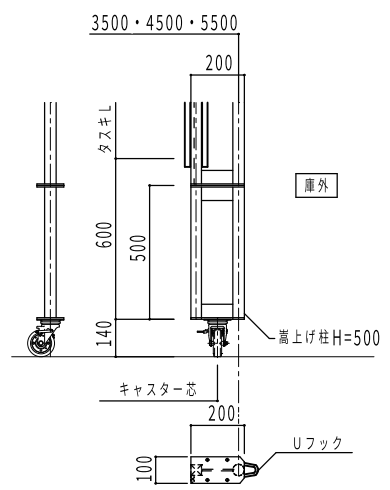

- 出荷製品の仮置き場
- サイズ：5.5m × 6m × 2.8m

選べるサイズは24サイズ！

高さ2800の場合は納品時に運搬スタッフによるジョイント材の組付を行います。

《H2300タイプ》

| 間口 | 奥行 | 高さ | 本体重量kg |
|------------------|------|------------------|--------|
| 3500 有効(3098) | 3000 | 2602 有効(2100) | 295 |
| | 4000 | | 355 |
| | 5000 | | 395 |
| | 6000 | | 445 |
| 4500 有効(4098) | 3000 | 2678 有効(2100) | 310 |
| | 4000 | | 370 |
| | 5000 | | 410 |
| | 6000 | | 465 |
| 5500 有効(5098) | 3000 | 2753 有効(2100) | 380 |
| | 4000 | | 465 |
| | 5000 | | 520 |
| | 6000 | | 595 |

《H2800タイプ》

| 間口 | 奥行 | 高さ | 本体重量kg |
|------------------|------|------------------|--------|
| 3500 有効(3098) | 3000 | 3103 有効(2600) | 320 |
| | 4000 | | 410 |
| | 5000 | | 460 |
| | 6000 | | 540 |
| 4500 有効(4098) | 3000 | 3178 有効(2600) | 340 |
| | 4000 | | 425 |
| | 5000 | | 465 |
| | 6000 | | 555 |
| 5500 有効(5098) | 3000 | 3253 有効(2600) | 405 |
| | 4000 | | 520 |
| | 5000 | | 585 |
| | 6000 | | 696 |