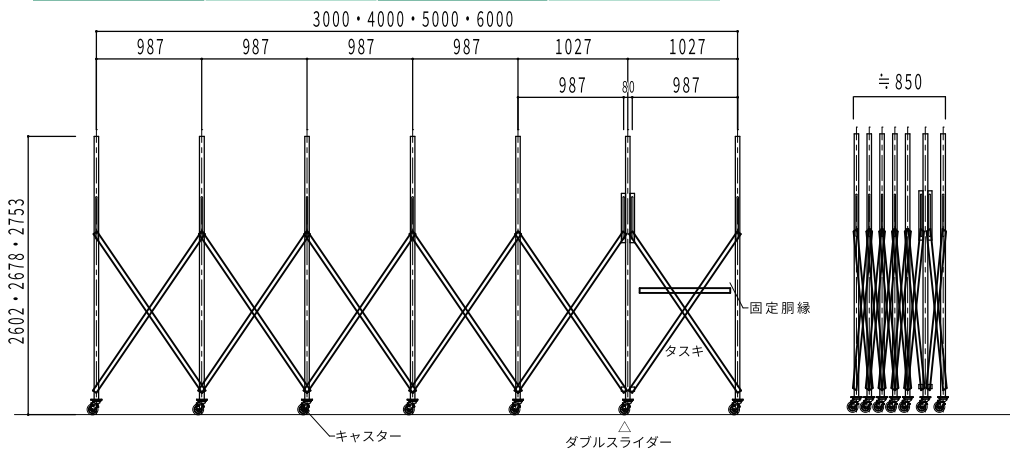

固定胴縁

- たたんでコンパクトに収納できます。
- 移動する場合は付属の固定胴縁を使用して下さい。固定胴縁は伸縮固定用として使用できます。

選べる本体・カーテンカラーは24色

| | | | | | |
|-----------|---------|-----------|--------|---------|------|
| | | | | | |
| ネイビー | ロイヤルブルー | ライトブルー | アクアブルー | ダークグリーン | グリーン |
| | | | | | |
| フォレストグリーン | スカイグリーン | エメラルドグリーン | ワサビ | ライトグリーン | イエロー |
| | | | | | |
| ワインレッド | レッド | ピーチ | オレンジ | アイボリー | クリーム |
| | | | | | |
| ベージュ | ブラウン | ブラック | ダークグレー | グレー | ホワイト |

カーテン用糸入り透明

糸入り透明

防炎認定品とは?

財団法人日本防災協会により認定を受けた商品です。防炎加工をしているので着火しても燃え広がることはありません。

さまざまな用途で大活躍!

- 建物の改修工事の為、収納物の仮置き場として使用
- サイズ：5.5m × 6m × 2.8m

- 製品の仮置き場
- サイズ：5.5m × 6m × 2.8m

- 鉄骨塗装用
- サイズ：4.5m × 6m × 2.8m

- 出荷製品の仮置き場
- サイズ：5.5m × 6m × 2.8m

選べるサイズは24サイズ！

高さ2800の場合は納品時に運搬スタッフによるジョイント材の組付を行います。

《H2300タイプ》

| 間口 | 奥行 | 高さ | 本体重量kg |
|------------------|------|------------------|--------|
| 3500 有効(3098) | 3000 | 2602 有効(2100) | 295 |
| | 4000 | | 355 |
| | 5000 | | 395 |
| | 6000 | | 445 |
| 4500 有効(4098) | 3000 | 2678 有効(2100) | 310 |
| | 4000 | | 370 |
| | 5000 | | 410 |
| | 6000 | | 465 |
| 5500 有効(5098) | 3000 | 2753 有効(2100) | 380 |
| | 4000 | | 465 |
| | 5000 | | 520 |
| | 6000 | | 595 |

《H2800タイプ》

| 間口 | 奥行 | 高さ | 本体重量kg |
|------------------|------|------------------|--------|
| 3500 有効(3098) | 3000 | 3103 有効(2600) | 320 |
| | 4000 | | 410 |
| | 5000 | | 460 |
| | 6000 | | 540 |
| 4500 有効(4098) | 3000 | 3178 有効(2600) | 340 |
| | 4000 | | 425 |
| | 5000 | | 465 |
| | 6000 | | 555 |
| 5500 有効(5098) | 3000 | 3253 有効(2600) | 405 |
| | 4000 | | 520 |
| | 5000 | | 585 |
| | 6000 | | 696 |