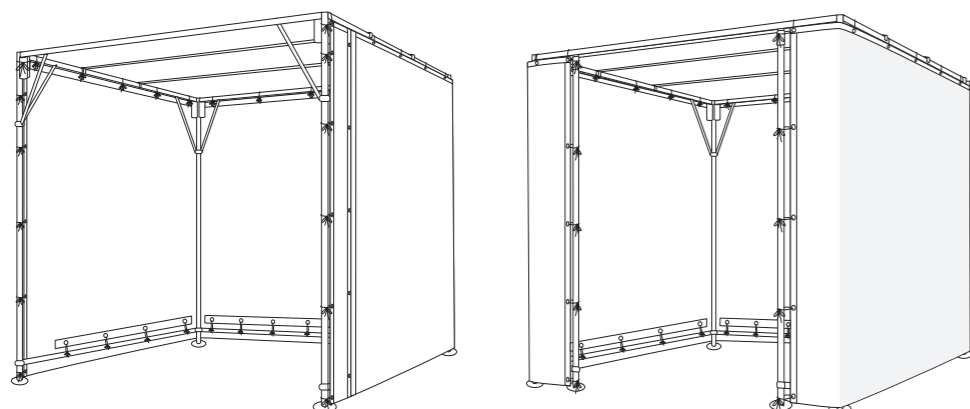

両開きタイプ・のれんタイプ

組み立て手順

1 部材の配置

ブースの設置位置に、図のように支柱等の部材を配置する。

- ※支柱 (正面入口横)・脚部ケタ (正面・短材) は両開きタイプ・のれんタイプのみ。
- ※両開きタイプ・のれんタイプのみ、ケタ (正面) にカーテンレールやのれん部材が付属。

2 入口部分のケタの取付 (両開きタイプ・のれんタイプのみ)

正面入口横の支柱と支柱 (方杖付) に、脚部のケタをボルトで取り付ける。

3 天井部のケタ (正面と後方) の取付

天井部のケタ (正面と後方の二か所) を図のように支柱に差し込む。

- ※両開きタイプ・のれんタイプは、カーテンレールやフレームがブースの内側になるような向きで取り付け、正面入口横の支柱の上部は天井部のケタにボルトで固定する。

組み立て手順

4 支柱を起こす

支柱を起こし、左右側面の天井部のケタを図のように支柱に差しこむ。
また、支柱の方杖をケタの方杖取付部に引っ掛け、ボルトで固定する。

5 天井部の補助ケタの取付

天井用の補助ケタを、左右の天井部ケタに引っ掛け、固定する。

6 脚部のケタの取付

右側面・左側面・後方の支柱下部に、脚部ケタをボルトで固定する。

7 シート本体の取付

ぐるっと支柱の外側（左側面・後方・右側面）にシート本体を巻き付け、付属のロープで支柱へ固定する。
シート内側の帯ピケットにあるロープで、上部ケタ・脚部ケタ（側面・後方）にも固定する。
※両開きタイプ・のれんタイプは角の支柱ではなく、正面入口横の支柱を始点にして巻きつける。（イラスト参照）

ファスナータイプ・巻き上げタイプ

両開きタイプ・のれんタイプ

組み立て手順

8 正面入口部カーテンの取付

●ファスナータイプ・巻き上げタイプ

正面側からシートを被せ、正面天井部のケタと左右側面のシート本体の帯ピケット部にロープで固定する。
支柱にも、シート内側の帯ピケットのロープで固定する。

●両開きタイプ・のれんタイプ

両開きタイプはカーテンレールのランナーにカーテン幕2枚を取り付け、のれんタイプはフレームにのれんを取り付ける。
※両開きタイプは、間仕切り用ランナーに中間ポール上部をボルトで固定する。カーテン取付後、カーテンレールの端にキャップストップを取り付ける。また、カーテン端部を天井部ケタと支柱にロープで固定する。