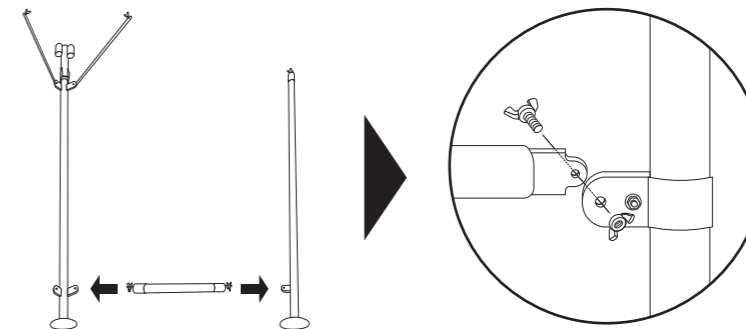

- 補助ケタ (天井)
(スパン数 (長さ) によって本数は異なります)

- 脚部ケタ (側面・後方)
(スパン数 (長さ) によって本数は異なります)

- シート (天井・本体) 各 1 枚

- 入口部シート (カーテン・のれん等) 1 式

- ケタ (スパン数 (長さ) によって本数は異なります)

※両開き・のれんタイプにのみある部材

- カーテンレール等の部材が付属したケタ 1 本

- 支柱 (正面入口横) 2 本

- 脚部ケタ (正面・短材) 2 本

全体図

ファスナータイプ

巻き上げタイプ

両開きタイプ

のれんタイプ

シートを被せる前の
フレームのみの全体図

ファスナータイプ・巻き上げタイプ

両開きタイプ・のれんタイプ

組み立て手順

1 部材の配置

ブースの設置位置に、図のように支柱等の部材を配置する。

- ※支柱 (正面入口横)・脚部ケタ (正面・短材) は両開きタイプ・のれんタイプのみ。
- ※両開きタイプ・のれんタイプのみ、ケタ (正面) にカーテンレールやのれん部材が付属。

2 入口部分のケタの取付 (両開きタイプ・のれんタイプのみ)

正面入口横の支柱と支柱 (方杖付) に、脚部のケタをボルトで取り付ける。

3 天井部のケタ (正面と後方) の取付

天井部のケタ (正面と後方の二か所) を図のように支柱に差し込む。

- ※両開きタイプ・のれんタイプは、カーテンレールやフレームがブースの内側になるような向きで取り付け、正面入口横の支柱の上部は天井部のケタにボルトで固定する。

組み立て手順

4 支柱を起こす

支柱を起こし、左右側面の天井部のケタを図のように支柱に差しこむ。
また、支柱の方杖をケタの方杖取付部に引っ掛け、ボルトで固定する。