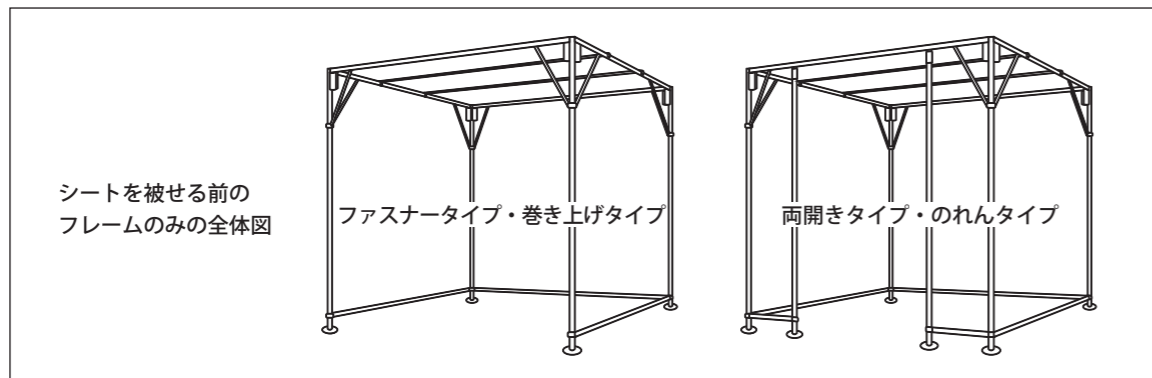

【組立説明書】 間仕切りブース「Easy」大タイプ (奥行 3m 以上)

- この度はビニプロ製品をお買い上げいただき、ありがとうございます。
- 製品を組み立てる前にこの組立説明書をよくお読みの上、正しく組み立ててください。
- 組立作業は安全に留意し、3～4名で行ってください。
- 製品を長くご愛用いただくために、ときどき金具にゆるみ等がないか点検して締めなおしてください。

部材

- 支柱 (方杖付)
(スパン数 (長さ) によって本数は異なります)

- 補助ケタ (天井)
(スパン数 (長さ) によって本数は異なります)

- 脚部ケタ (側面・後方)
(スパン数 (長さ) によって本数は異なります)

- シート (天井・本体) 各 1 枚

- 入口部シート (カーテン・のれん等) 1 式

- ケタ (スパン数 (長さ) によって本数は異なります)

※両開き・のれんタイプにのみある部材

- カーテンレール等の部材が付属したケタ 1 本

- 支柱 (正面入口横) 2 本

- 脚部ケタ (正面・短材) 2 本

全体図

ファスナータイプ

巻き上げタイプ

両開きタイプ

のれんタイプ

シートを被せる前の
フレームのみの全体図

ファスナータイプ・巻き上げタイプ

両開きタイプ・のれんタイプ

組み立て手順

1 部材の配置

ブースの設置位置に、図のように支柱等の部材を配置する。

- ※支柱 (正面入口横)・脚部ケタ (正面・短材) は両開きタイプ・のれんタイプのみ。
- ※両開きタイプ・のれんタイプのみ、ケタ (正面) にカーテンレールやのれん部材が付属。

2 入口部分のケタの取付 (両開きタイプ・のれんタイプのみ)

正面入口横の支柱と支柱 (方杖付) に、脚部のケタをボルトで取り付ける。