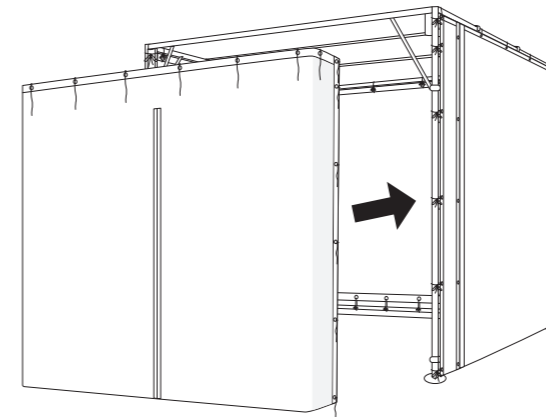

【組立説明書】 間仕切りブース「Easy」大タイプ (奥行 3m 以上)

- この度はビニプロ製品をお買い上げいただき、ありがとうございます。
- 製品を組み立てる前にこの組立説明書をよくお読みの上、正しく組み立ててください。
- 組立作業は安全に留意し、3～4名で行ってください。
- 製品を長くご愛用いただくために、ときどき金具にゆるみ等がないか点検して締めなおしてください。

部材

- 支柱 (方杖付)
(スパン数 (長さ) によって本数は異なります)

両開きタイプ・のれんタイプ

組み立て手順

1 部材の配置

ブースの設置位置に、図のように支柱等の部材を配置する。

- ※支柱 (正面入口横)・脚部ケタ (正面・短材) は両開きタイプ・のれんタイプのみ。
- ※両開きタイプ・のれんタイプのみ、ケタ (正面) にカーテンレールやのれん部材が付属。

2 入口部分のケタの取付 (両開きタイプ・のれんタイプのみ)

正面入口横の支柱と支柱 (方杖付) に、脚部のケタをボルトで取り付ける。

5 天井部の補助ケタの取付

天井用の補助ケタを、左右の天井部ケタに引っ掛け、固定する。

6 脚部のケタの取付

右側面・左側面・後方の支柱下部に、脚部ケタをボルトで固定する。

7 シート本体の取付

ぐるっと支柱の外側（左側面・後方・右側面）にシート本体を巻き付け、付属のロープで支柱へ固定する。
シート内側の帯ピケットにあるロープで、上部ケタ・脚部ケタ（側面・後方）にも固定する。
※両開きタイプ・のれんタイプは角の支柱ではなく、正面入口横の支柱を始点にして巻きつける。（イラスト参照）

ファスナータイプ・巻き上げタイプ

両開きタイプ・のれんタイプ

組み立て手順

8 正面入口部カーテンの取付

●ファスナータイプ・巻き上げタイプ

正面側からシートを被せ、正面天井部のケタと左右側面のシート本体の帯ピケット部にロープで固定する。
支柱にも、シート内側の帯ピケットのロープで固定する。

●両開きタイプ・のれんタイプ

両開きタイプはカーテンレールのランナーにカーテン幕2枚を取り付け、のれんタイプはフレームにのれんを取り付ける。
※両開きタイプは、間仕切り用ランナーに中間ポール上部をボルトで固定する。カーテン取付後、カーテンレールの端にキャップストップを取り付ける。また、カーテン端部を天井部ケタと支柱にロープで固定する。