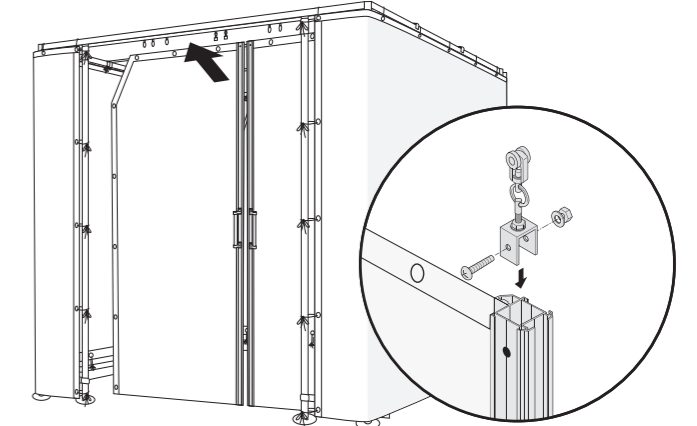

【組立説明書】 間仕切りブース「Easy」大タイプ (奥行 3m 以上)

- この度はビニプロ製品をお買い上げいただき、ありがとうございます。
- 製品を組み立てる前にこの組立説明書をよくお読みの上、正しく組み立ててください。
- 組立作業は安全に留意し、3～4名で行ってください。
- 製品を長くご愛用いただくために、ときどき金具にゆるみ等がないか点検して締めなおしてください。

部材

- 支柱 (方杖付)
(スパン数 (長さ) によって本数は異なります)

5 天井部の補助ケタの取付

天井用の補助ケタを、左右の天井部ケタに引っ掛け、固定する。

6 脚部のケタの取付

右側面・左側面・後方の支柱下部に、脚部ケタをボルトで固定する。

7 シート本体の取付

ぐるっと支柱の外側（左側面・後方・右側面）にシート本体を巻き付け、付属のロープで支柱へ固定する。
シート内側の帯ピケットにあるロープで、上部ケタ・脚部ケタ（側面・後方）にも固定する。
※両開きタイプ・のれんタイプは角の支柱ではなく、正面入口横の支柱を始点にして巻きつける。（イラスト参照）

ファスナータイプ・巻き上げタイプ

両開きタイプ・のれんタイプ

組み立て手順

8 正面入口部カーテンの取付

●ファスナータイプ・巻き上げタイプ

正面側からシートを被せ、正面天井部のケタと左右側面のシート本体の帯ピケット部にロープで固定する。
支柱にも、シート内側の帯ピケットのロープで固定する。

●両開きタイプ・のれんタイプ

両開きタイプはカーテンレールのランナーにカーテン幕2枚を取り付け、のれんタイプはフレームにのれんを取り付ける。
※両開きタイプは、間仕切り用ランナーに中間ポール上部をボルトで固定する。カーテン取付後、カーテンレールの端にキャップストップを取り付ける。また、カーテン端部を天井部ケタと支柱にロープで固定する。