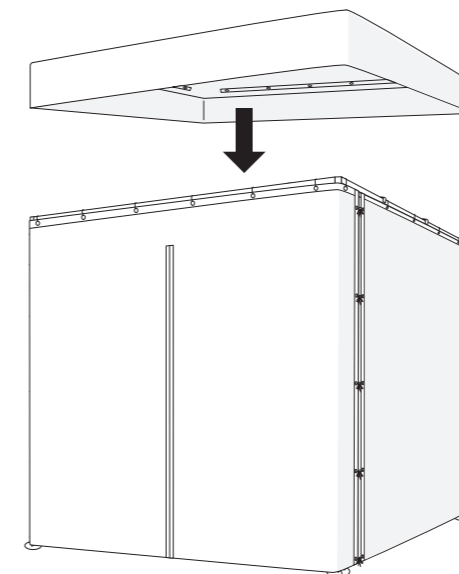

9 天井部のシートを被せる

天井部のシートを上から被せ、シートの角をフレームの角に合わせ、形を整える。
シート内側の帯ピケットのロープで、ケタ（正面・後方・左側面・右側面）に固定する。