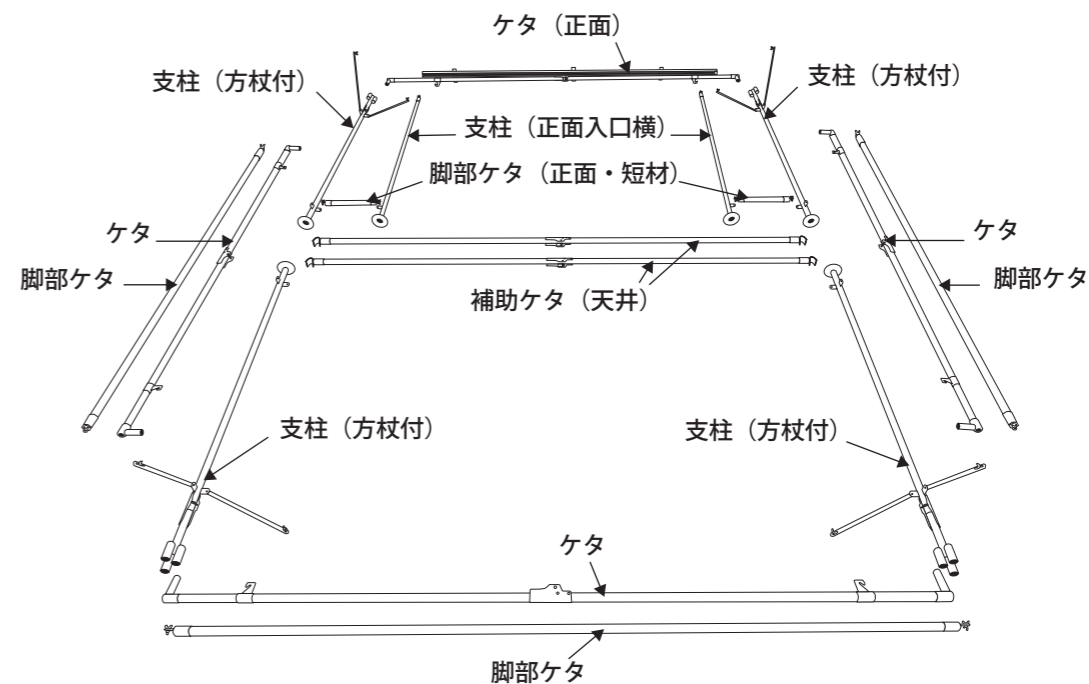

【組立説明書】 間仕切りブース「Easy」大タイプ (奥行 3m 以上)

- この度はビニプロ製品をお買い上げいただき、ありがとうございます。
- 製品を組み立てる前にこの組立説明書をよくお読みの上、正しく組み立ててください。
- 組立作業は安全に留意し、3～4名で行ってください。
- 製品を長くご愛用いただくために、ときどき金具にゆるみ等がないか点検して締めなおしてください。

部材

- 支柱 (方杖付)
(スパン数 (長さ) によって本数は異なります)

- 補助ケタ (天井)
(スパン数 (長さ) によって本数は異なります)

- 脚部ケタ (側面・後方)
(スパン数 (長さ) によって本数は異なります)

- シート (天井・本体) 各 1 枚

- 入口部シート (カーテン・のれん等) 1 式

- ケタ (スパン数 (長さ) によって本数は異なります)

※両開き・のれんタイプにのみある部材

- カーテンレール等の部材が付属したケタ 1 本

- 支柱 (正面入口横) 2 本

- 脚部ケタ (正面・短材) 2 本

全体図

ファスナータイプ

巻き上げタイプ

両開きタイプ

のれんタイプ

シートを被せる前の
フレームのみの全体図

ファスナータイプ・巻き上げタイプ

両開きタイプ・のれんタイプ

組み立て手順

1 部材の配置

ブースの設置位置に、図のように支柱等の部材を配置する。

- ※支柱 (正面入口横)・脚部ケタ (正面・短材) は両開きタイプ・のれんタイプのみ。
- ※両開きタイプ・のれんタイプのみ、ケタ (正面) にカーテンレールやのれん部材が付属。

2 入口部分のケタの取付 (両開きタイプ・のれんタイプのみ)

正面入口横の支柱と支柱 (方杖付) に、脚部のケタをボルトで取り付ける。