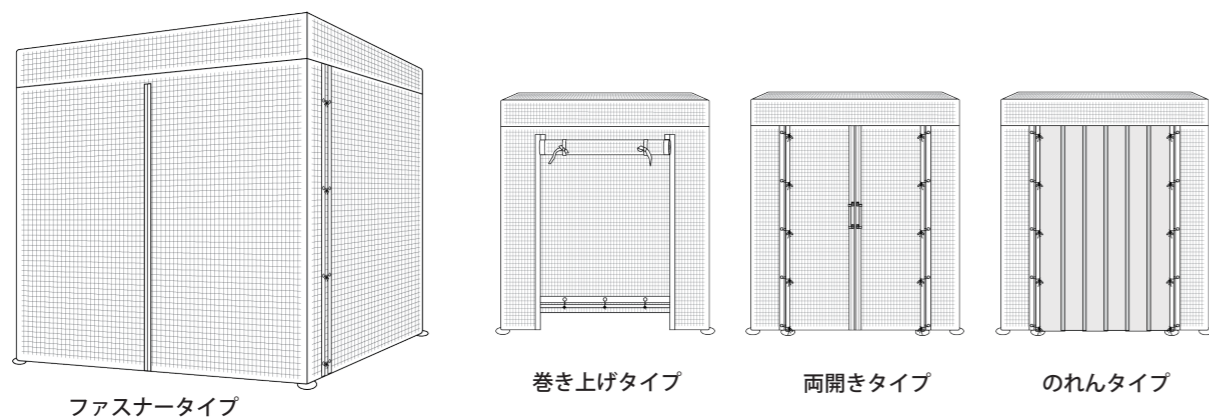

【組立説明書】 間仕切りブース「Easy」大タイプ (奥行 3m 以上)

- この度はビニプロ製品をお買い上げいただき、ありがとうございます。
- 製品を組み立てる前にこの組立説明書をよくお読みの上、正しく組み立ててください。
- 組立作業は安全に留意し、3～4名で行ってください。
- 製品を長くご愛用いただくために、ときどき金具にゆるみ等がないか点検して締めなおしてください。

部材

- 支柱 (方杖付)
(スパン数 (長さ) によって本数は異なります)

- 補助ケタ (天井)
(スパン数 (長さ) によって本数は異なります)

- 脚部ケタ (側面・後方)
(スパン数 (長さ) によって本数は異なります)

- シート (天井・本体) 各 1 枚

- 入口部シート (カーテン・のれん等) 1 式

- ケタ (スパン数 (長さ) によって本数は異なります)

※両開き・のれんタイプにのみある部材

- カーテンレール等の部材が付属したケタ 1 本

- 支柱 (正面入口横) 2 本

- 脚部ケタ (正面・短材) 2 本

全体図

ファスナータイプ

巻き上げタイプ

両開きタイプ

のれんタイプ

シートを被せる前の
フレームのみの全体図

ファスナータイプ・巻き上げタイプ

両開きタイプ・のれんタイプ

組み立て手順

1 部材の配置

ブースの設置位置に、図のように支柱等の部材を配置する。

- ※支柱 (正面入口横)・脚部ケタ (正面・短材) は両開きタイプ・のれんタイプのみ。
- ※両開きタイプ・のれんタイプのみ、ケタ (正面) にカーテンレールやのれん部材が付属。

2 入口部分のケタの取付 (両開きタイプ・のれんタイプのみ)

正面入口横の支柱と支柱 (方杖付) に、脚部のケタをボルトで取り付ける。