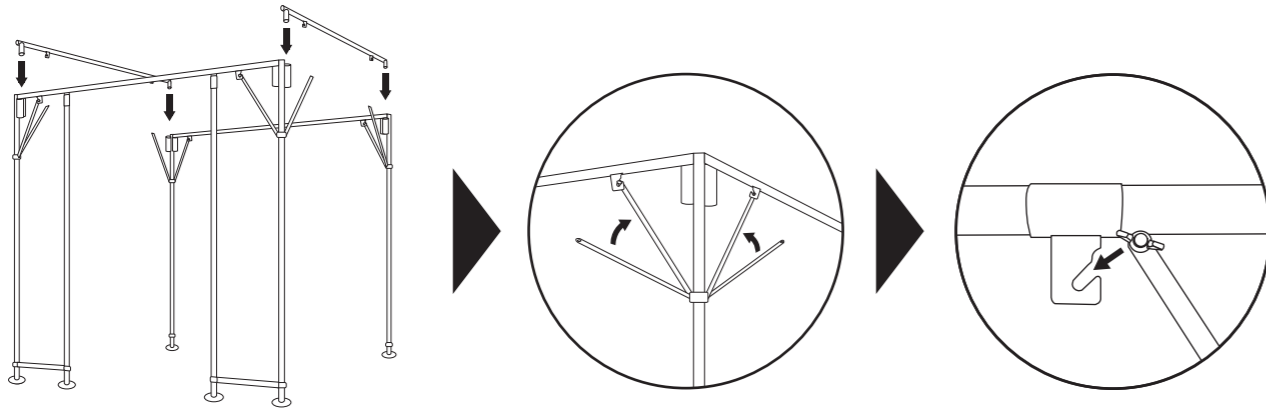

両開きタイプ・のれんタイプ

組み立て手順

1 部材の配置

ブースの設置位置に、図のように支柱等の部材を配置する。

- ※支柱 (正面入口横)・脚部ケタ (正面・短材) は両開きタイプ・のれんタイプのみ。
- ※両開きタイプ・のれんタイプのみ、ケタ (正面) にカーテンレールやのれん部材が付属。

2 入口部分のケタの取付 (両開きタイプ・のれんタイプのみ)

正面入口横の支柱と支柱 (方杖付) に、脚部のケタをボルトで取り付ける。

3 天井部のケタ (正面と後方) の取付

天井部のケタ (正面と後方の二か所) を図のように支柱に差し込む。

- ※両開きタイプ・のれんタイプは、カーテンレールやフレームがブースの内側になるような向きで取り付け、正面入口横の支柱の上部は天井部のケタにボルトで固定する。

組み立て手順

4 支柱を起こす

支柱を起こし、左右側面の天井部のケタを図のように支柱に差しこむ。
また、支柱の方杖をケタの方杖取付部に引っ掛け、ボルトで固定する。

5 天井部の補助ケタの取付

天井用の補助ケタを、左右の天井部ケタに引っ掛け、固定する。

6 脚部のケタの取付

右側面・左側面・後方の支柱下部に、脚部ケタをボルトで固定する。

7 シート本体の取付

ぐるっと支柱の外側（左側面・後方・右側面）にシート本体を巻き付け、付属のロープで支柱へ固定する。
シート内側の帯ピケットにあるロープで、上部ケタ・脚部ケタ（側面・後方）にも固定する。
※両開きタイプ・のれんタイプは角の支柱ではなく、正面入口横の支柱を始点にして巻きつける。（イラスト参照）