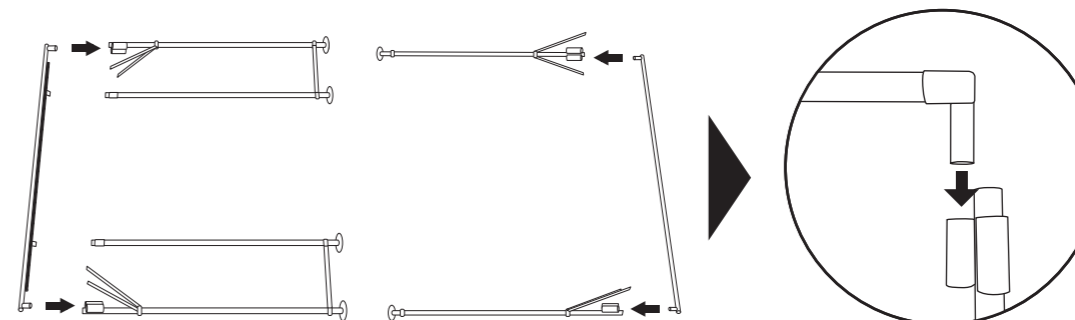

- 補助ケタ (天井)
(スパン数 (長さ) によって本数は異なります)

- 脚部ケタ (側面・後方)
(スパン数 (長さ) によって本数は異なります)

- シート (天井・本体) 各 1 枚

- 入口部シート (カーテン・のれん等) 1 式

- ケタ (スパン数 (長さ) によって本数は異なります)

※両開き・のれんタイプにのみある部材

- カーテンレール等の部材が付属したケタ 1 本

- 支柱 (正面入口横) 2 本

- 脚部ケタ (正面・短材) 2 本

全体図

ファスナータイプ

巻き上げタイプ

両開きタイプ

のれんタイプ

シートを被せる前の
フレームのみの全体図

ファスナータイプ・巻き上げタイプ

両開きタイプ・のれんタイプ

組み立て手順

1 部材の配置

ブースの設置位置に、図のように支柱等の部材を配置する。

- ※支柱 (正面入口横)・脚部ケタ (正面・短材) は両開きタイプ・のれんタイプのみ。
- ※両開きタイプ・のれんタイプのみ、ケタ (正面) にカーテンレールやのれん部材が付属。

2 入口部分のケタの取付 (両開きタイプ・のれんタイプのみ)

正面入口横の支柱と支柱 (方杖付) に、脚部のケタをボルトで取り付ける。

3 天井部のケタ (正面と後方) の取付

天井部のケタ (正面と後方の二か所) を図のように支柱に差し込む。

- ※両開きタイプ・のれんタイプは、カーテンレールやフレームがブースの内側になるような向きで取り付け、正面入口横の支柱の上部は天井部のケタにボルトで固定する。

組み立て手順

4 支柱を起こす

支柱を起こし、左右側面の天井部のケタを図のように支柱に差しこむ。
また、支柱の方杖をケタの方杖取付部に引っ掛け、ボルトで固定する。