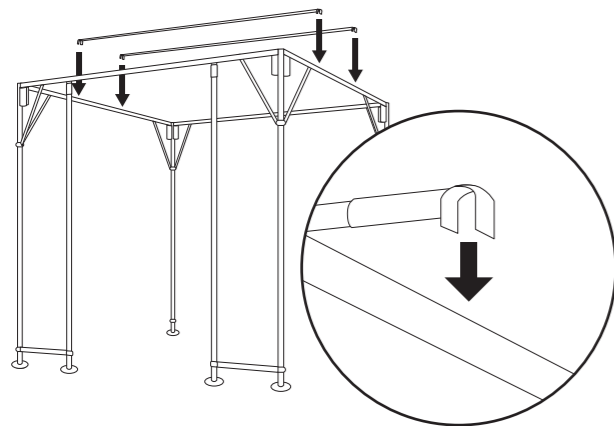

両開きタイプ・のれんタイプ

組み立て手順

1 部材の配置

ブースの設置位置に、図のように支柱等の部材を配置する。

- ※支柱 (正面入口横)・脚部ケタ (正面・短材) は両開きタイプ・のれんタイプのみ。
- ※両開きタイプ・のれんタイプのみ、ケタ (正面) にカーテンレールやのれん部材が付属。

2 入口部分のケタの取付 (両開きタイプ・のれんタイプのみ)

正面入口横の支柱と支柱 (方杖付) に、脚部のケタをボルトで取り付ける。

3 天井部のケタ (正面と後方) の取付

天井部のケタ (正面と後方の二か所) を図のように支柱に差し込む。

- ※両開きタイプ・のれんタイプは、カーテンレールやフレームがブースの内側になるような向きで取り付け、正面入口横の支柱の上部は天井部のケタにボルトで固定する。

組み立て手順

4 支柱を起こす

支柱を起こし、左右側面の天井部のケタを図のように支柱に差しこむ。
また、支柱の方杖をケタの方杖取付部に引っ掛け、ボルトで固定する。

5 天井部の補助ケタの取付

天井用の補助ケタを、左右の天井部ケタに引っ掛け、固定する。

6 脚部のケタの取付

右側面・左側面・後方の支柱下部に、脚部ケタをボルトで固定する。

7 シート本体の取付

ぐるっと支柱の外側（左側面・後方・右側面）にシート本体を巻き付け、付属のロープで支柱へ固定する。
シート内側の帯ピケットにあるロープで、上部ケタ・脚部ケタ（側面・後方）にも固定する。
※両開きタイプ・のれんタイプは角の支柱ではなく、正面入口横の支柱を始点にして巻きつける。（イラスト参照）