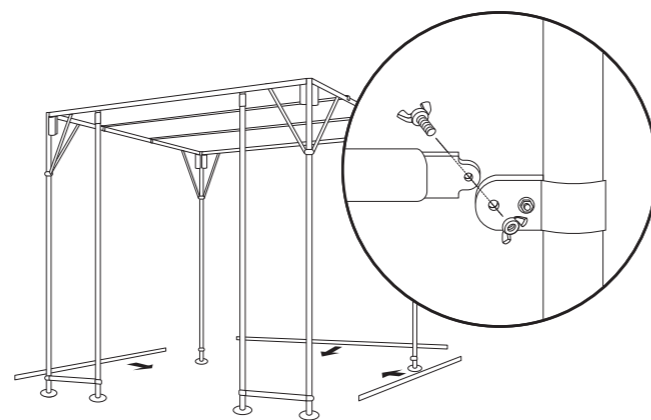

【組立説明書】 間仕切りブース「Easy」大タイプ (奥行 3m 以上)

- この度はビニプロ製品をお買い上げいただき、ありがとうございます。
- 製品を組み立てる前にこの組立説明書をよくお読みの上、正しく組み立ててください。
- 組立作業は安全に留意し、3～4名で行ってください。
- 製品を長くご愛用いただくために、ときどき金具にゆるみ等がないか点検して締めなおしてください。

部材

- 支柱 (方杖付)
(スパン数 (長さ) によって本数は異なります)

両開きタイプ・のれんタイプ

組み立て手順

1 部材の配置

ブースの設置位置に、図のように支柱等の部材を配置する。

- ※支柱 (正面入口横)・脚部ケタ (正面・短材) は両開きタイプ・のれんタイプのみ。
- ※両開きタイプ・のれんタイプのみ、ケタ (正面) にカーテンレールやのれん部材が付属。

2 入口部分のケタの取付 (両開きタイプ・のれんタイプのみ)

正面入口横の支柱と支柱 (方杖付) に、脚部のケタをボルトで取り付ける。

3 天井部のケタ (正面と後方) の取付

天井部のケタ (正面と後方の二か所) を図のように支柱に差し込む。

- ※両開きタイプ・のれんタイプは、カーテンレールやフレームがブースの内側になるような向きで取り付け、正面入口横の支柱の上部は天井部のケタにボルトで固定する。

組み立て手順

4 支柱を起こす

支柱を起こし、左右側面の天井部のケタを図のように支柱に差しこむ。
また、支柱の方杖をケタの方杖取付部に引っ掛け、ボルトで固定する。

5 天井部の補助ケタの取付

天井用の補助ケタを、左右の天井部ケタに引っ掛け、固定する。

6 脚部のケタの取付

右側面・左側面・後方の支柱下部に、脚部ケタをボルトで固定する。

7 シート本体の取付

ぐるっと支柱の外側（左側面・後方・右側面）にシート本体を巻き付け、付属のロープで支柱へ固定する。
シート内側の帯ピケットにあるロープで、上部ケタ・脚部ケタ（側面・後方）にも固定する。
※両開きタイプ・のれんタイプは角の支柱ではなく、正面入口横の支柱を始点にして巻きつける。（イラスト参照）