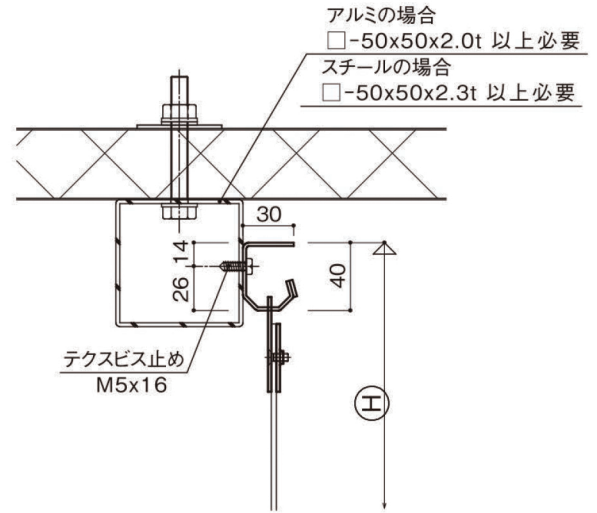

(2)断熱パネルに取付ける場合

Aタイプ下付け

Aタイプ側面付け

(2) 断熱パネルに取付ける場合

B型フレーム下付け (75mm幅)

B型フレーム側面付け (75mm幅)

B型ミニフレーム下付け (45mm幅)

B型ミニフレーム側面付け (45mm幅)