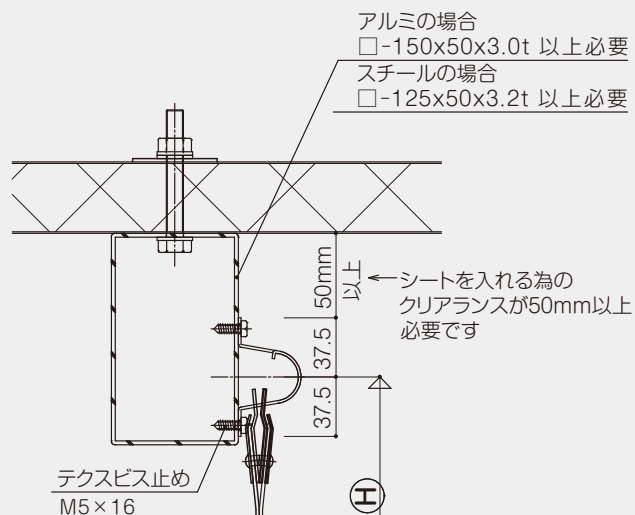

(2)断熱パネルに取付ける場合

Aタイプ下付け

Aタイプ側面付け

(2) 断熱パネルに取付ける場合

B型フレーム下付け (75mm幅)

B型フレーム側面付け (75mm幅)

B型ミニフレーム下付け (45mm幅)

B型ミニフレーム側面付け (45mm幅)