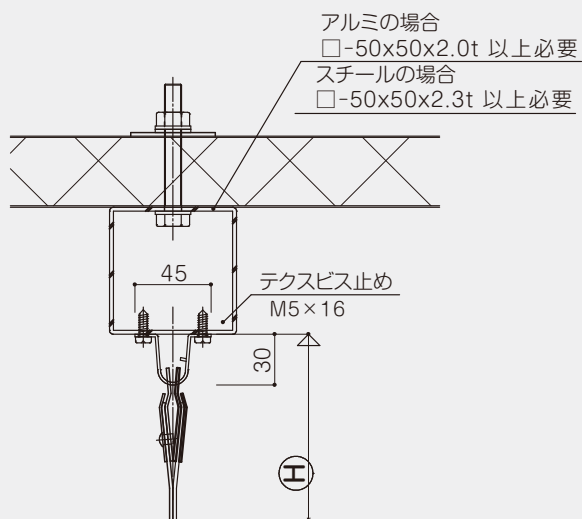

(2)断熱パネルに取付ける場合

Aタイプ下付け

Aタイプ側面付け

(2) 断熱パネルに取付ける場合

B型フレーム下付け (75mm幅)

B型フレーム側面付け (75mm幅)

B型ミニフレーム下付け (45mm幅)

B型ミニフレーム側面付け (45mm幅)