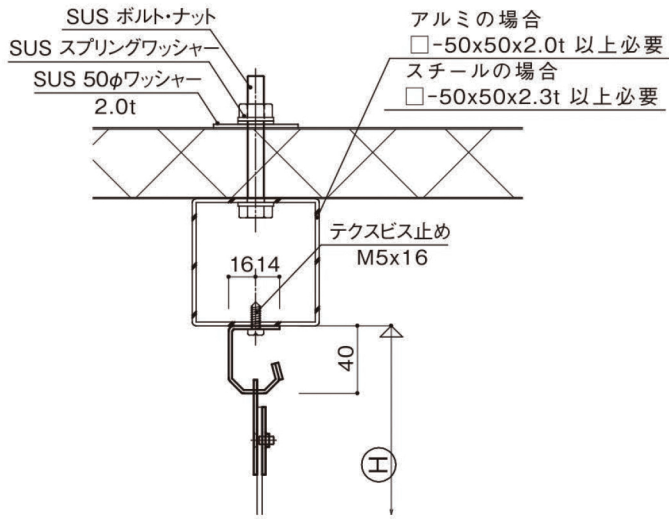

(2)断熱パネルに取付ける場合

Aタイプ下付け

Aタイプ側面付け

(2) 断熱パネルに取付ける場合

B型フレーム下付け (75mm幅)

B型フレーム側面付け (75mm幅)

B型ミニフレーム下付け (45mm幅)

B型ミニフレーム側面付け (45mm幅)