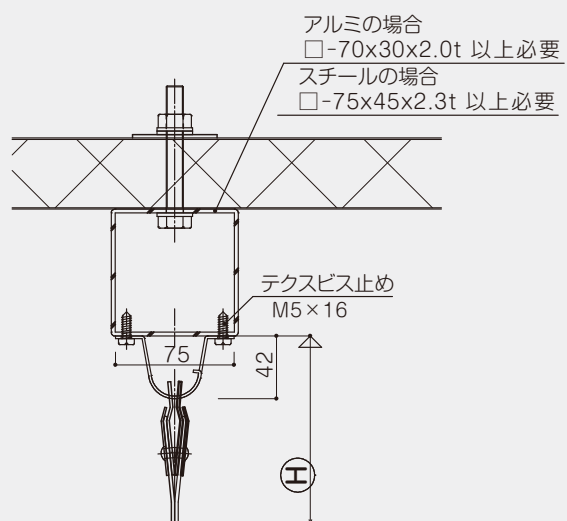

(2)断熱パネルに取付ける場合

Aタイプ下付け

Aタイプ側面付け

(2) 断熱パネルに取付ける場合

B型フレーム下付け (75mm幅)

B型フレーム側面付け (75mm幅)

B型ミニフレーム下付け (45mm幅)

B型ミニフレーム側面付け (45mm幅)